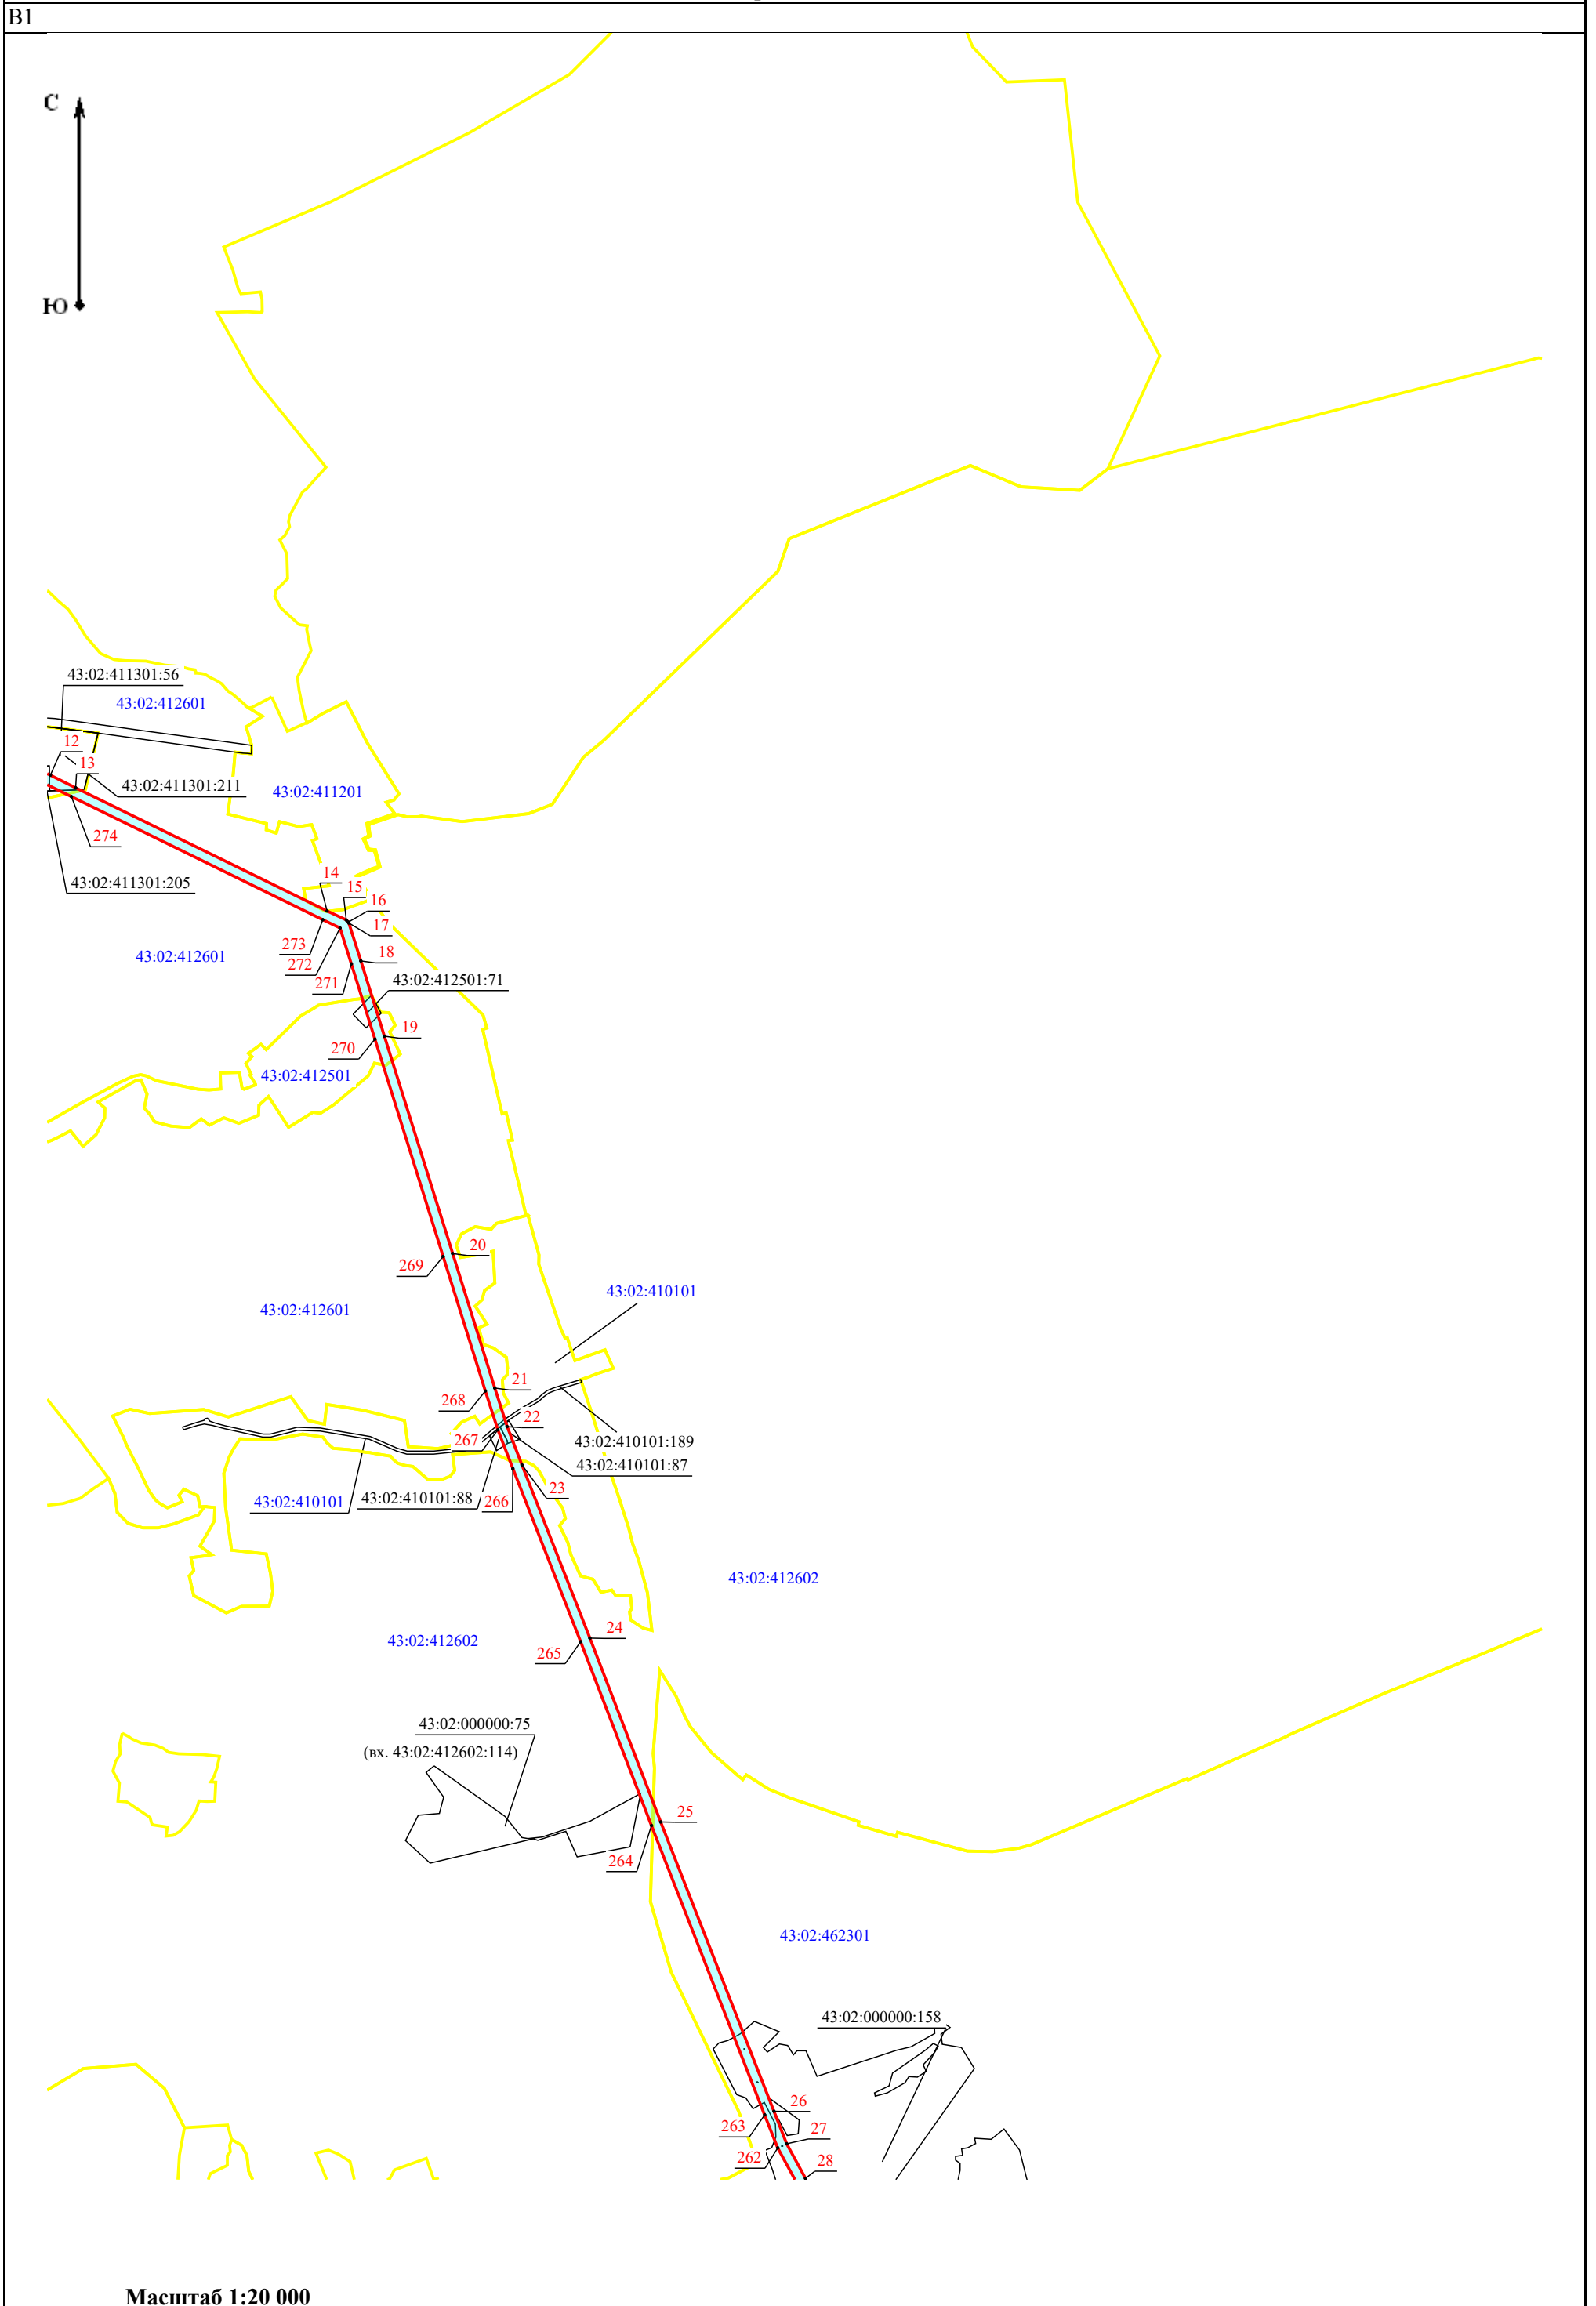

План границ объекта

A1

Схема расположения границы публичного сервитута объекта электросетевого хозяйства ВЛ-35 кВ Афанасьево-Гордино с отп. на Афан  
План границ объекта

План границ объекта

B2

C2

Схема расположения границы публичного сервитута объекта электросетевого хозяйства ВЛ-35 кВ Афанасьево-Гордино с отп. на Афан  
План границ объекта

СЗ

План границ объекта

С4

Схема расположения границы публичного сервитута объекта электросетевого хозяйства ВЛ-35 кВ Афанасьево-Гордино с отп. на Афан  
План границ объекта

D4

Масштаб 1:20 000

План границ объекта

D5

Е5