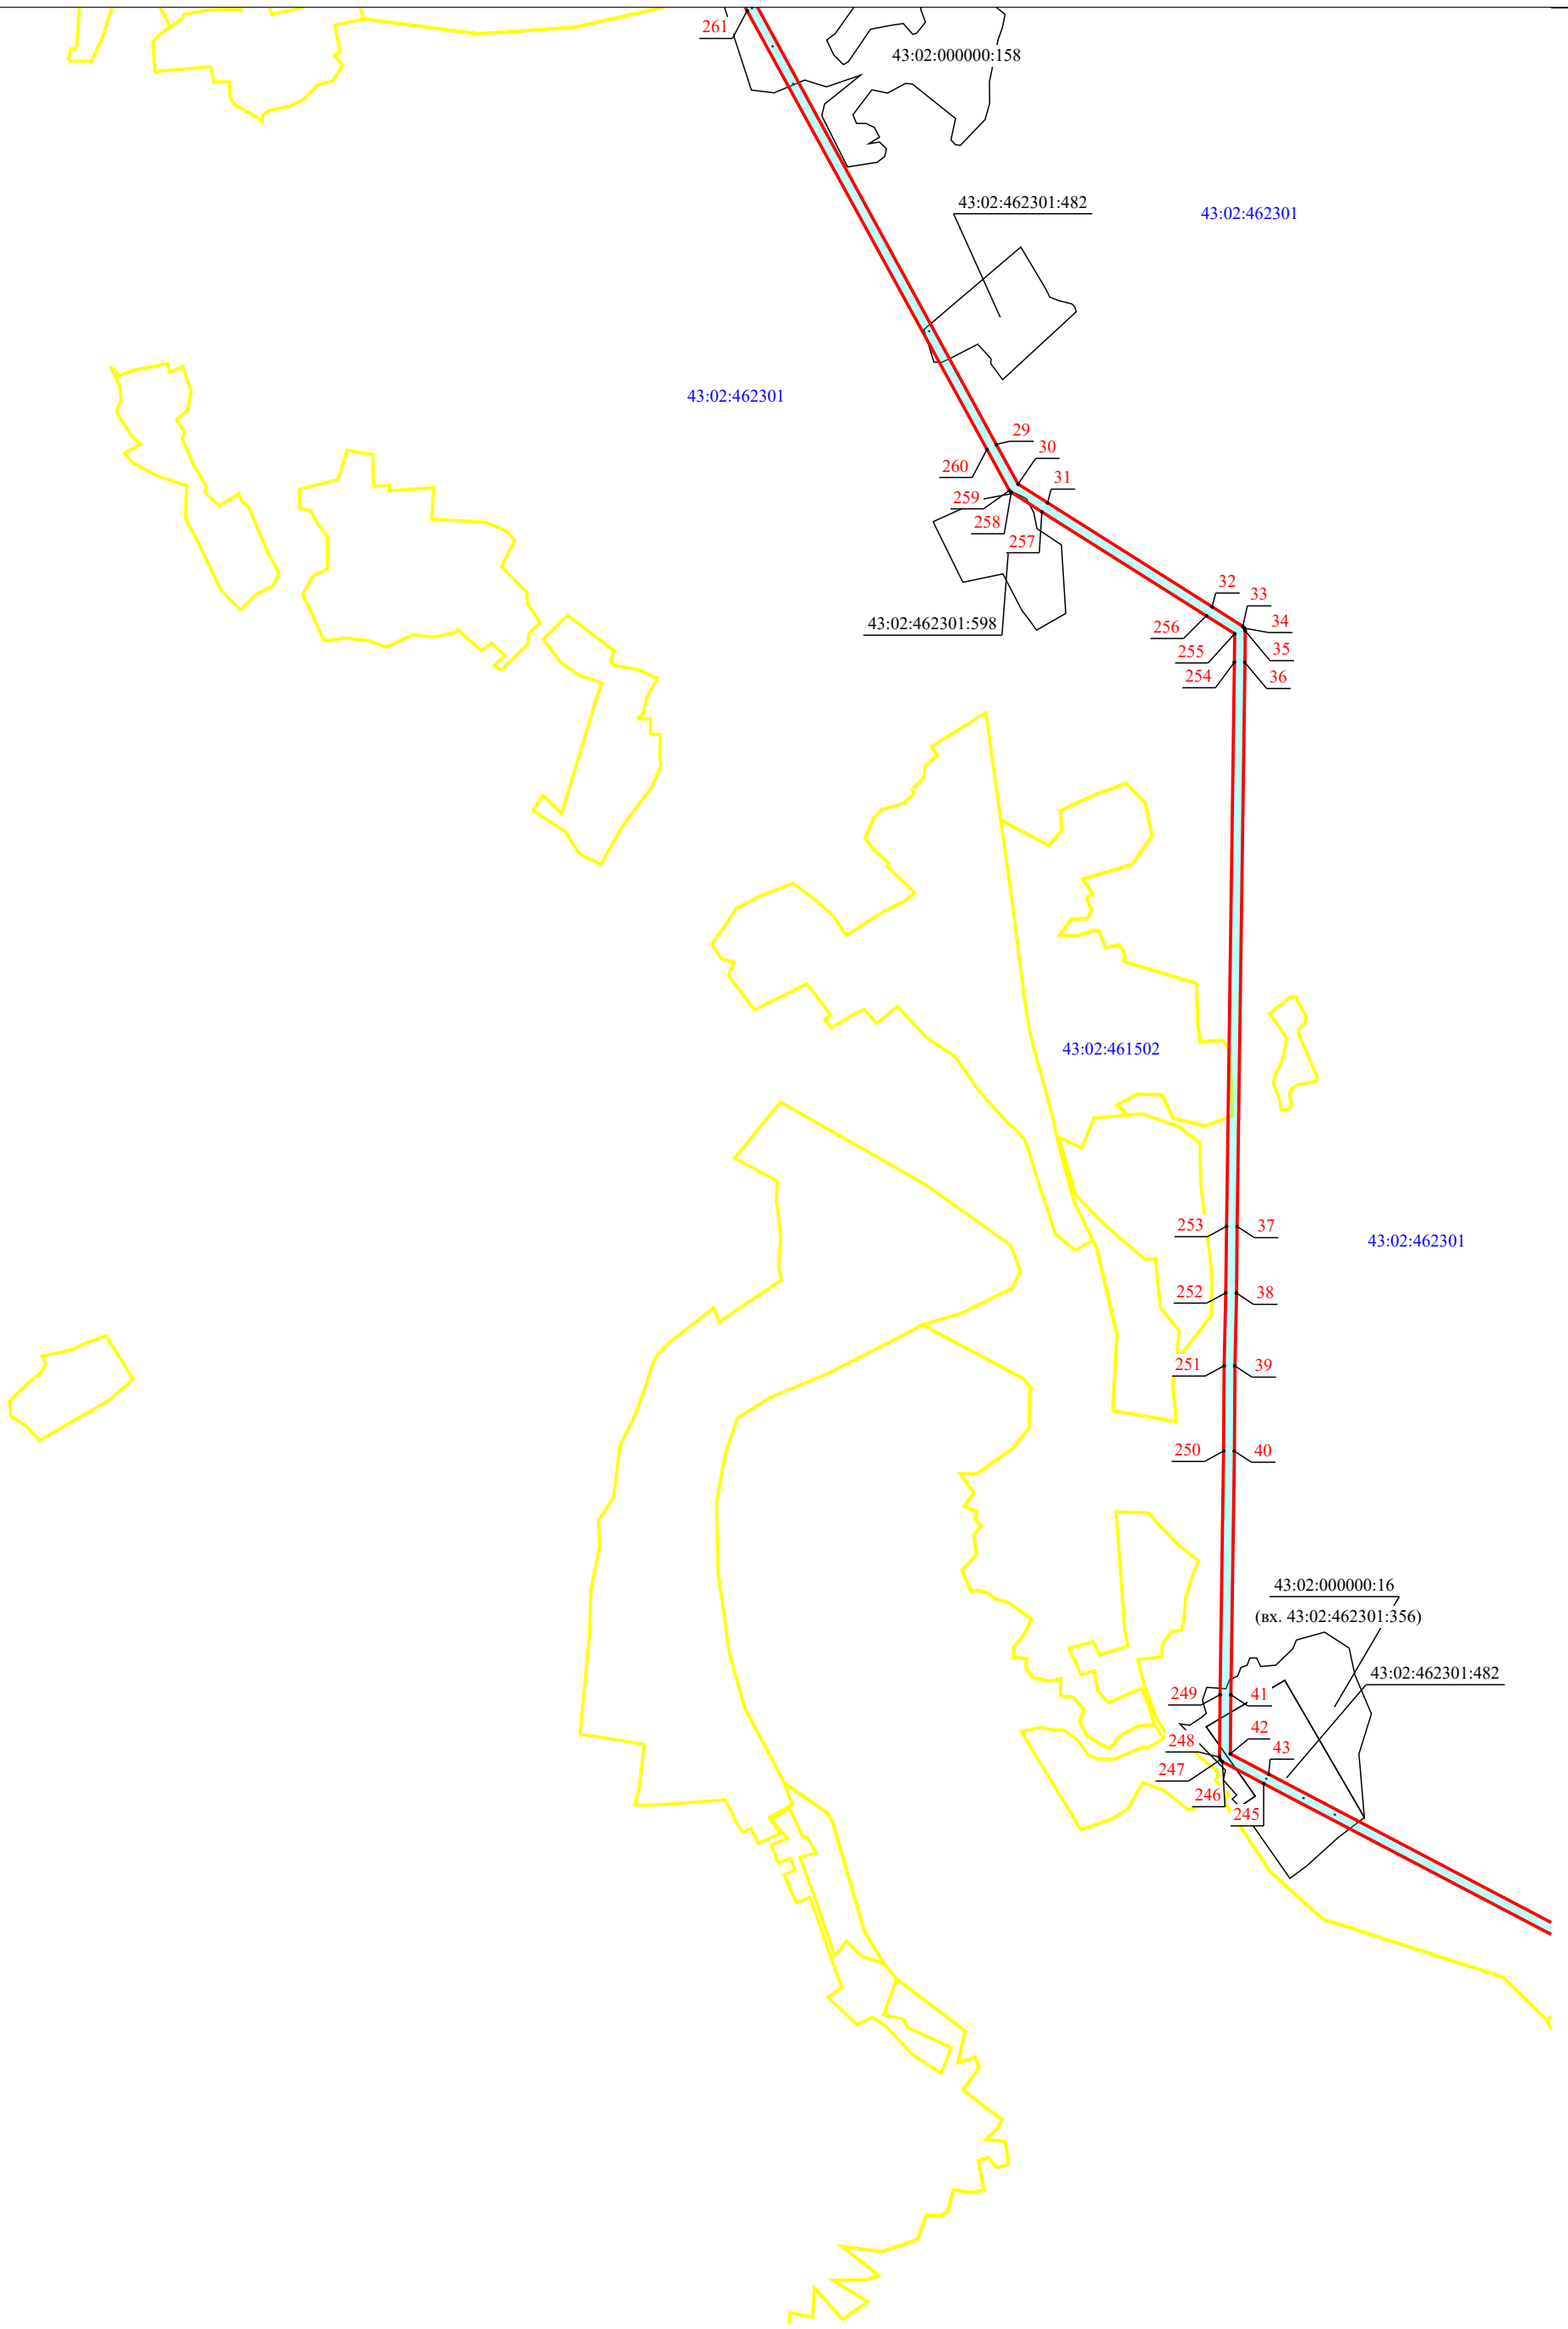

План границ объекта

A1

Схема расположения границы публичного сервитута объекта электросетевого хозяйства ВЛ-35 кВ Афанасьево-Гордино с отп. на Афан  
План границ объекта

План границ объекта

B2

C2

Схема расположения границы публичного сервитута объекта электросетевого хозяйства ВЛ-35 кВ Афанасьево-Гордино с отп. на Афан  
План границ объекта

СЗ

План границ объекта

С4

Схема расположения границы публичного сервитута объекта электросетевого хозяйства ВЛ-35 кВ Афанасьево-Гордино с отп. на Афан  
План границ объекта

D4

Масштаб 1:20 000

План границ объекта