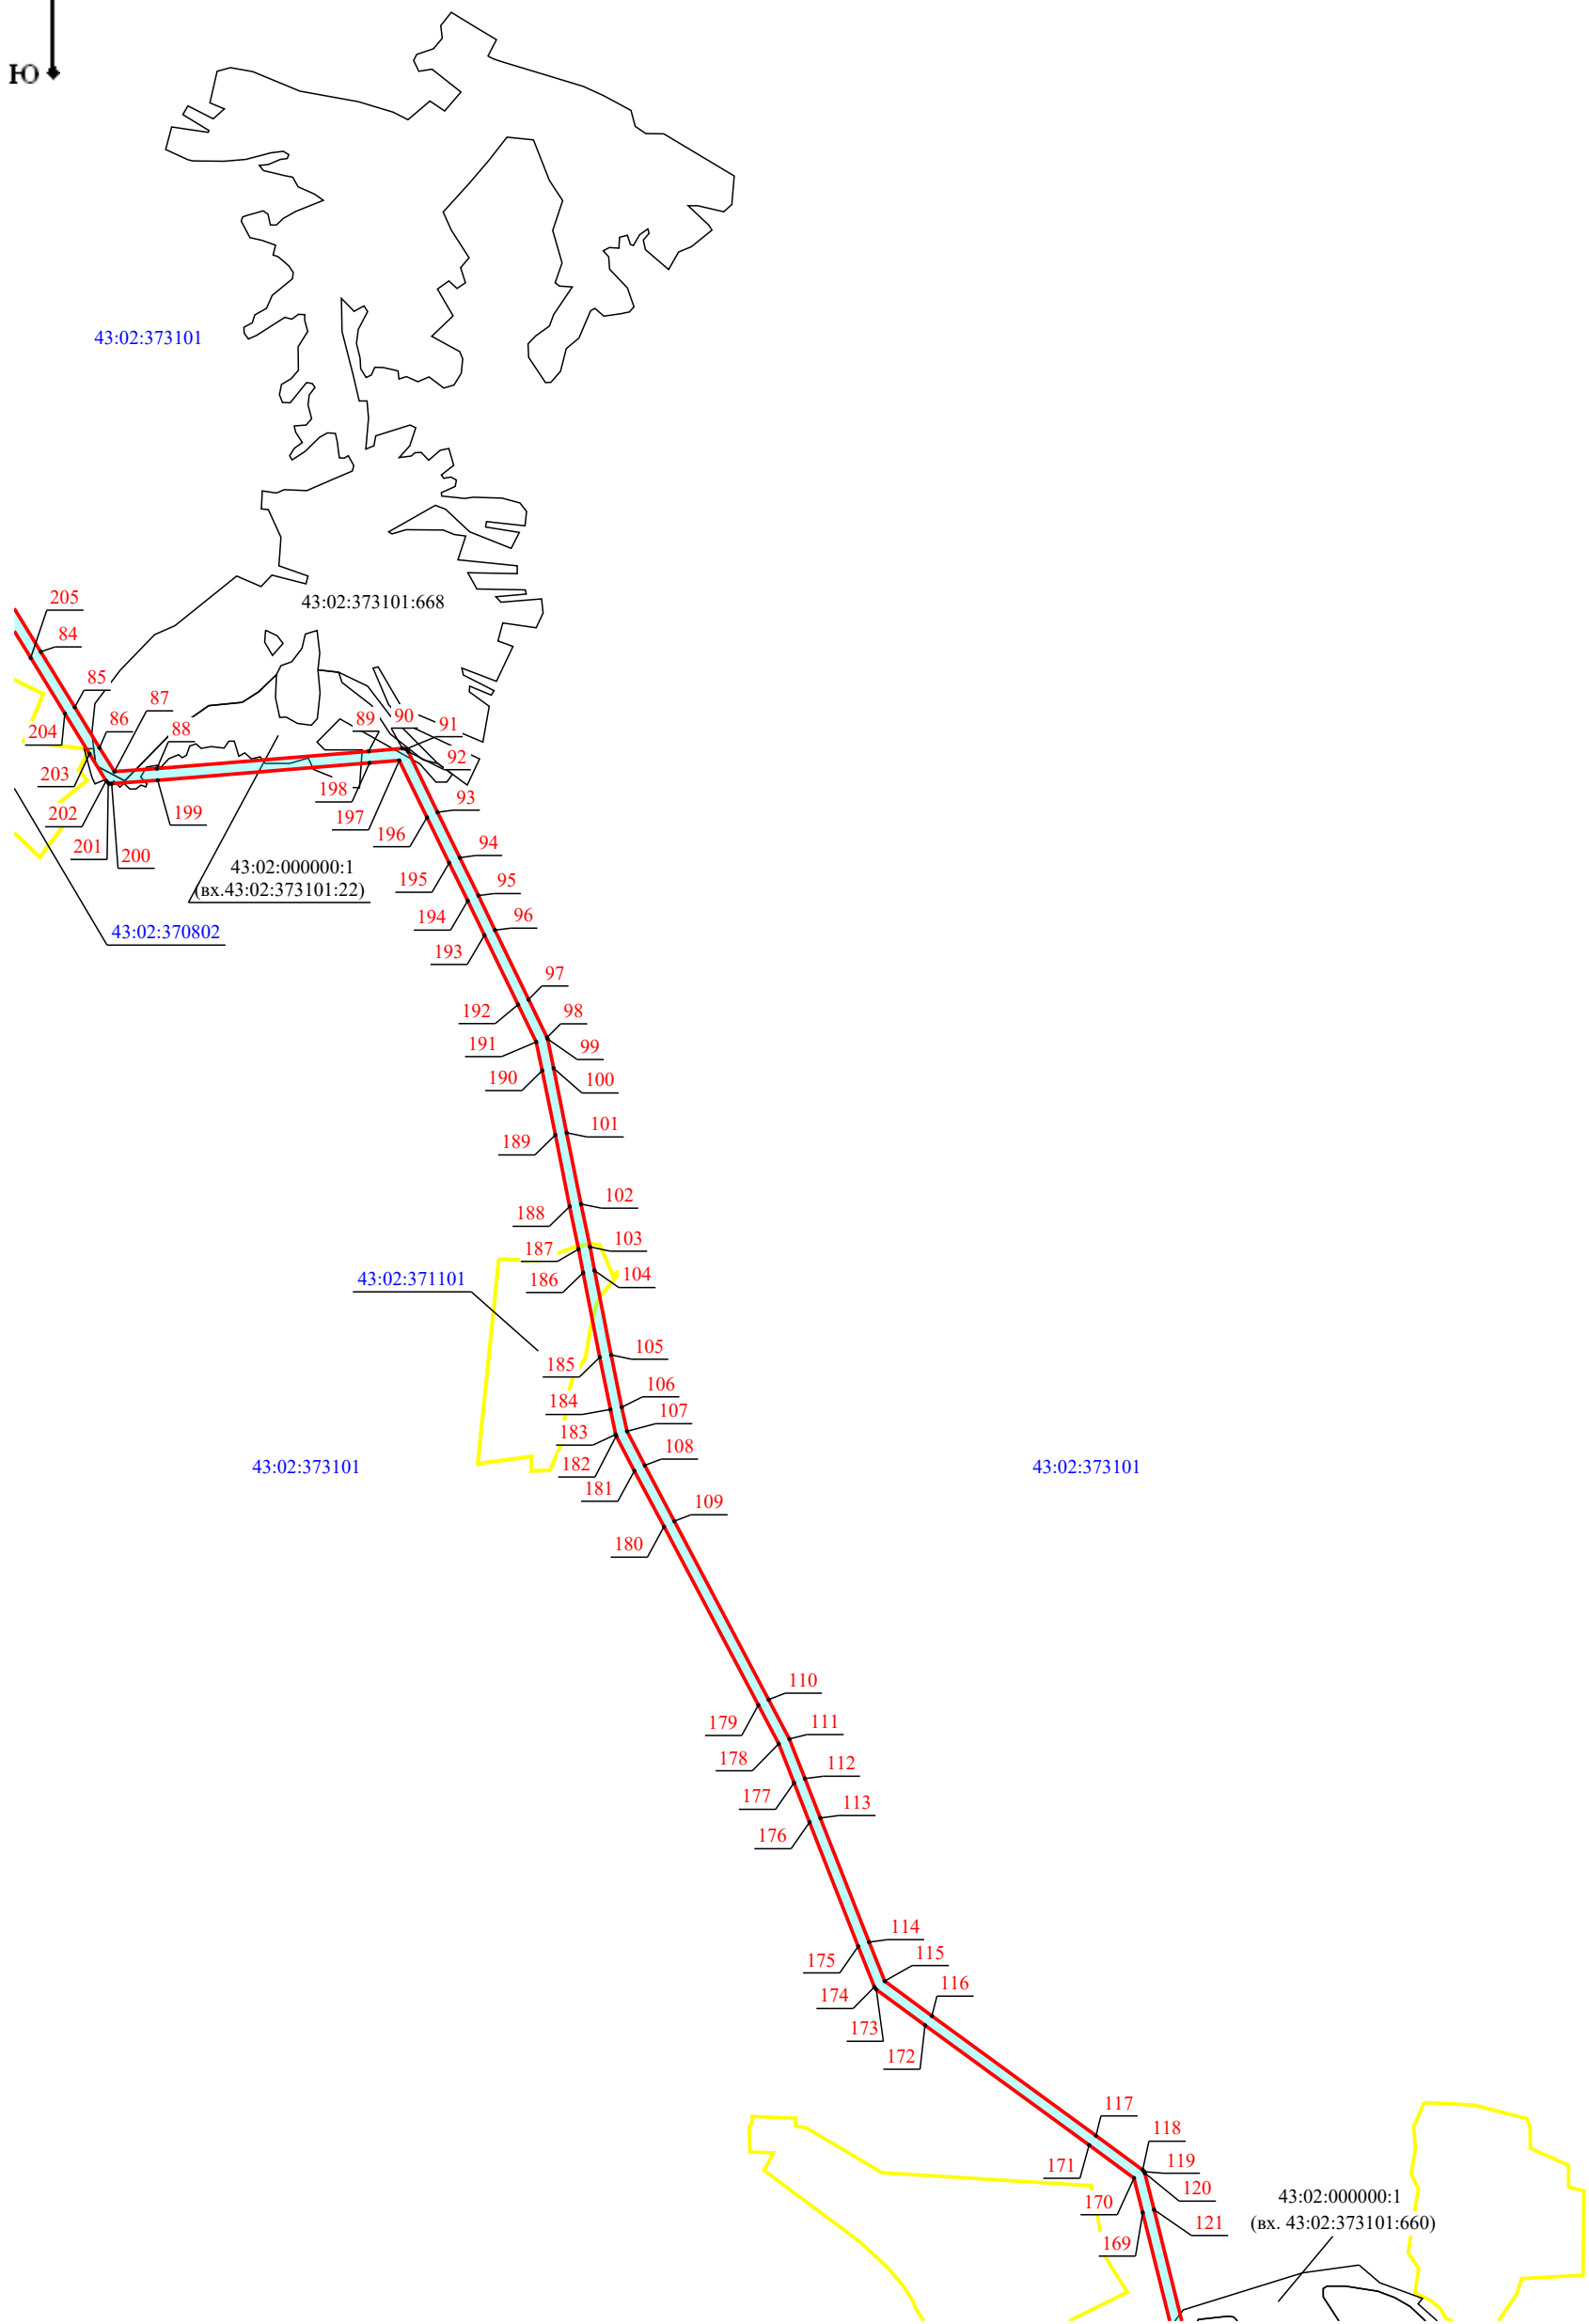

План границ объекта

A1

Схема расположения границы публичного сервитута объекта электросетевого хозяйства ВЛ-35 кВ Афанасьево-Гордино с отп. на Афан  
План границ объекта

План границ объекта

B2

C2

Схема расположения границы публичного сервитута объекта электросетевого хозяйства ВЛ-35 кВ Афанасьево-Гордино с отп. на Афан  
План границ объекта

СЗ

План границ объекта

С4

Схема расположения границы публичного сервитута объекта электросетевого хозяйства ВЛ-35 кВ Афанасьево-Гордино с отп. на Афан  
План границ объекта

D4

Масштаб 1:20 000

План границ объекта

D5

Е5