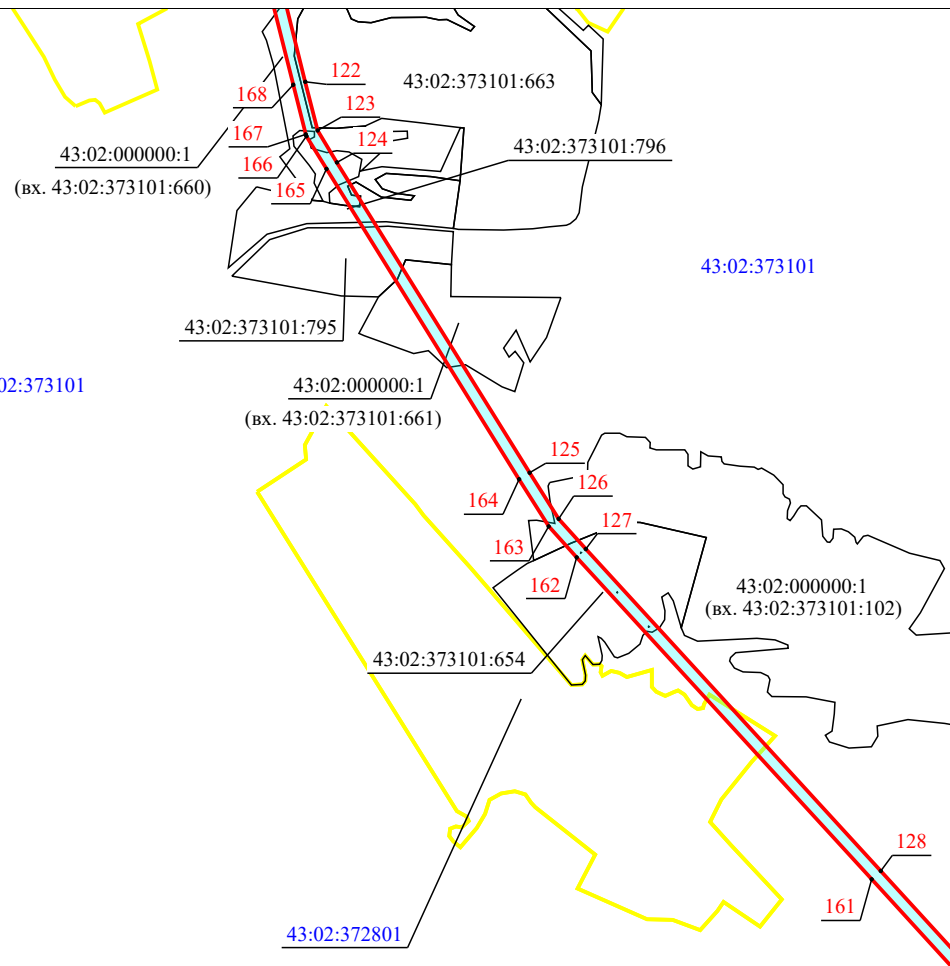

План границ объекта

D5